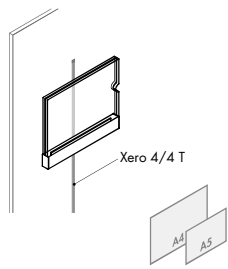

Sign holder for Beam

For vertical presentation.

chrome		
DIN A 5	⊙	308-819.01
DIN A 4	⊙	308-852.01
bright silver mistral		
DIN A 5	⊙	308-819.66
DIN A 4	⊙	308-852.66

Sign holder for Beam

For horizontal presentation.

chrome		
DIN A 5	⊙	308-830.01
DIN A 4	⊙	308-843.01
bright silver mistral		
DIN A 5	⊙	308-830.66
DIN A 4	⊙	308-843.66

Sign holder for Xero 4 / Xero Struc 4

For vertical presentation.

chrome		
DIN A 5	⊙	308-827.01
DIN A 4	⊙	308-858.01
bright silver mistral		
DIN A 5	⊙	308-827.66
DIN A 4	⊙	308-858.66

Sign holder
for Xero 4 / Xero Struc 4

For horizontal presentation.

chrome		
DIN A 5	⊙	308-838.01
DIN A 4	⊙	308-850.01
bright silver mistral		
DIN A 5	⊙	308-838.66
DIN A 4	⊙	308-850.66

Sign holder
for Xero Twin / Xero Struc Twin