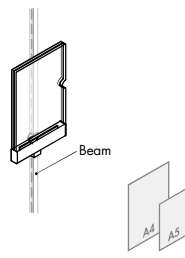

Sign holder for Beam

For vertical presentation.

chrome		
DIN A 5	⊙	308-819.01
DIN A 4	⊙	308-852.01
bright silver mistral		
DIN A 5	⊙	308-819.66
DIN A 4	⊙	308-852.66