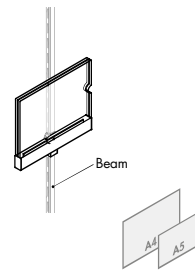

Sign holder for Beam

For horizontal presentation.

chrome		
DIN A 5	⊙	308-830.01
DIN A 4	⊙	308-843.01
bright silver mistral		
DIN A 5	⊙	308-830.66
DIN A 4	⊙	308-843.66