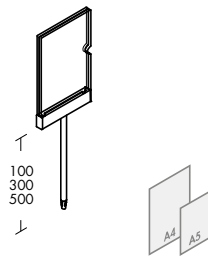

Sign holder
floor version

For vertical presentation.

chrome		
DIN A 4	⊙	308-702.01
bright silver mistral		
DIN A 4	⊙	308-702.66

Sign holder
floor version

For horizontal presentation.

chrome	
DIN A 4	⊙ 308-707.01
bright silver mistral	
DIN A 4	⊙ 308-707.66

Sign holder
for Area 13

For vertical presentation. With 90° rotation.

chrome	
100 mm DIN A 5	⊙ 308-694.01
300 mm DIN A 5	⊙ 308-730.01
500 mm DIN A 5	⊙ 308-731.01
100 mm DIN A 4	⊙ 308-703.01
300 mm DIN A 4	⊙ 308-732.01
500 mm DIN A 4	⊙ 308-733.01
black steel duro	
100 mm DIN A 5	⊙ 308-694.26
300 mm DIN A 5	⊙ 308-730.26
500 mm DIN A 5	⊙ 308-731.26
100 mm DIN A 4	⊙ 308-703.26
300 mm DIN A 4	⊙ 308-732.26
500 mm DIN A 4	⊙ 308-733.26
bright silver mistral	
100 mm DIN A 5	⊙ 308-694.66
300 mm DIN A 5	⊙ 308-730.66
500 mm DIN A 5	⊙ 308-731.66
100 mm DIN A 4	⊙ 308-703.66
300 mm DIN A 4	⊙ 308-732.66
500 mm DIN A 4	⊙ 308-733.66

Sign holder
for Area 13

For horizontal presentation. With 90° rotation.

chrome	
100 mm DIN A 5	⊙ 308-698.01
300 mm DIN A 5	⊙ 308-734.01
500 mm DIN A 5	⊙ 308-735.01
100 mm DIN A 4	⊙ 308-708.01
300 mm DIN A 4	⊙ 308-736.01
500 mm DIN A 4	⊙ 308-737.01
black steel duro	
100 mm DIN A 5	⊙ 308-698.26
300 mm DIN A 5	⊙ 308-734.26
500 mm DIN A 5	⊙ 308-735.26
100 mm DIN A 4	⊙ 308-708.26
300 mm DIN A 4	⊙ 308-736.26
500 mm DIN A 4	⊙ 308-737.26
bright silver mistral	
100 mm DIN A 5	⊙ 308-698.66
300 mm DIN A 5	⊙ 308-734.66
500 mm DIN A 5	⊙ 308-735.66
100 mm DIN A 4	⊙ 308-708.66
300 mm DIN A 4	⊙ 308-736.66
500 mm DIN A 4	⊙ 308-737.66