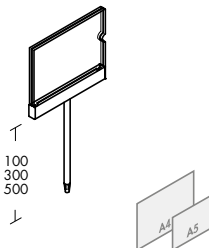

Sign holder
floor version

For vertical presentation.

chrome		
DIN A 4	⊙	308-702.01
bright silver mistral		
DIN A 4	⊙	308-702.66

Sign holder
floor version

For horizontal presentation.

chrome	
DIN A 4	⊙ 308-707.01
bright silver mistral	
DIN A 4	⊙ 308-707.66

Sign holder
for Area 13

For vertical presentation. With 90° rotation.

chrome	
100 mm DIN A 5	⊙ 308-694.01
300 mm DIN A 5	⊙ 308-730.01
500 mm DIN A 5	⊙ 308-731.01
100 mm DIN A 4	⊙ 308-703.01
300 mm DIN A 4	⊙ 308-732.01
500 mm DIN A 4	⊙ 308-733.01
black steel duro	
100 mm DIN A 5	⊙ 308-694.26
300 mm DIN A 5	⊙ 308-730.26
500 mm DIN A 5	⊙ 308-731.26
100 mm DIN A 4	⊙ 308-703.26
300 mm DIN A 4	⊙ 308-732.26
500 mm DIN A 4	⊙ 308-733.26
bright silver mistral	
100 mm DIN A 5	⊙ 308-694.66
300 mm DIN A 5	⊙ 308-730.66
500 mm DIN A 5	⊙ 308-731.66
100 mm DIN A 4	⊙ 308-703.66
300 mm DIN A 4	⊙ 308-732.66
500 mm DIN A 4	⊙ 308-733.66

Sign holder
for Area 13

For horizontal presentation. With 90° rotation.

chrome	
100 mm DIN A 5	⊙ 308-698.01
300 mm DIN A 5	⊙ 308-734.01
500 mm DIN A 5	⊙ 308-735.01
100 mm DIN A 4	⊙ 308-708.01
300 mm DIN A 4	⊙ 308-736.01
500 mm DIN A 4	⊙ 308-737.01
black steel duro	
100 mm DIN A 5	⊙ 308-698.26
300 mm DIN A 5	⊙ 308-734.26
500 mm DIN A 5	⊙ 308-735.26
100 mm DIN A 4	⊙ 308-708.26
300 mm DIN A 4	⊙ 308-736.26
500 mm DIN A 4	⊙ 308-737.26
bright silver mistral	
100 mm DIN A 5	⊙ 308-698.66
300 mm DIN A 5	⊙ 308-734.66
500 mm DIN A 5	⊙ 308-735.66
100 mm DIN A 4	⊙ 308-708.66
300 mm DIN A 4	⊙ 308-736.66
500 mm DIN A 4	⊙ 308-737.66