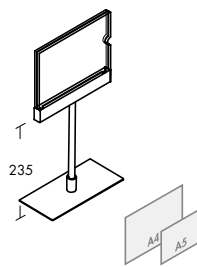

For horizontal presentation.

chrome		
DIN A 5	⊙	308-697.01
DIN A 4	⊙	308-706.01
bright silver mistral		
DIN A 5	⊙	308-697.66
DIN A 4	⊙	308-706.66