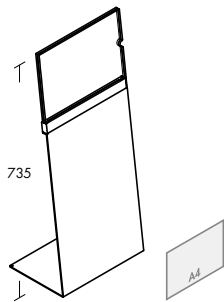

Sign holder
floor version

For horizontal presentation.

chrome	
DIN A 4	⊙ 308-707.01
bright silver mistral	
DIN A 4	⊙ 308-707.66