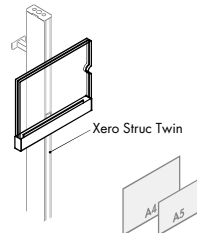

Sign holder
for Xero Twin / Xero Struc Twin

For horizontal presentation.

chrome		
DIN A 5	⊙	308-836.01
DIN A 4	⊙	308-848.01
bright silver mistral		
DIN A 5	⊙	308-836.66
DIN A 4	⊙	308-848.66