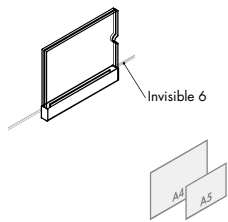

Sign holder for Invisible 6

For horizontal presentation.

⚠ Cannot be used in Invisible 6 holder set.

chrome		
DIN A 5	⊙	308-828.01
DIN A 4	⊙	308-841.01
bright silver mistral		
DIN A 5	⊙	308-828.66
DIN A 4	⊙	308-841.66