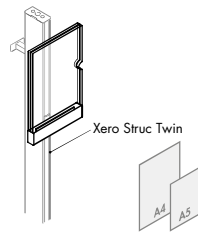

Sign holder
for Xero Twin / Xero Struc Twin

For vertical presentation.

chrome		
DIN A 5	⊙	308-825.01
DIN A 4	⊙	308-856.01
bright silver mistral		
DIN A 5	⊙	308-825.66
DIN A 4	⊙	308-856.66