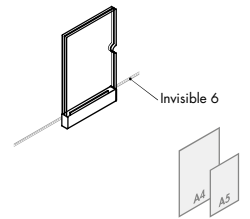

Sign holder
for Invisible 6

For vertical presentation.

⚠ Cannot be used in Invisible 6 holder set.

chrome	
DIN A 5	⊙ 308-817.01
DIN A 4	⊙ 308-774.01
bright silver mistral	
DIN A 5	⊙ 308-817.66
DIN A 4	⊙ 308-774.66