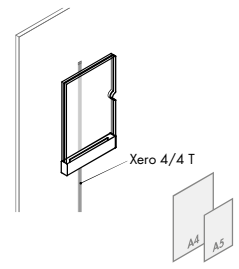

Sign holder for Beam

For vertical presentation.

chrome		
DIN A 5	⊙	308-819.01
DIN A 4	⊙	308-852.01
bright silver mistral		
DIN A 5	⊙	308-819.66
DIN A 4	⊙	308-852.66

Sign holder for Beam

For horizontal presentation.

chrome		
DIN A 5	⊙	308-830.01
DIN A 4	⊙	308-843.01
bright silver mistral		
DIN A 5	⊙	308-830.66
DIN A 4	⊙	308-843.66

Sign holder for Xero 4 / Xero Struc 4

For vertical presentation.

chrome		
DIN A 5	⊙	308-827.01
DIN A 4	⊙	308-858.01
bright silver mistral		
DIN A 5	⊙	308-827.66
DIN A 4	⊙	308-858.66