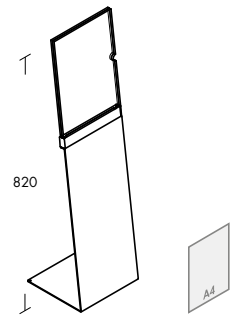

Sign holder
floor version

For vertical presentation.

chrome		
DIN A 4	⊙	308-702.01
bright silver mistral		
DIN A 4	⊙	308-702.66