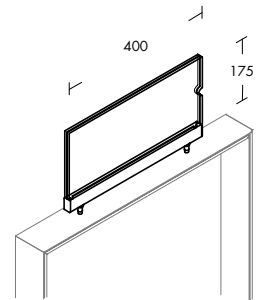

Sign holder
for Xero 4 / Xero Struc 4

For horizontal presentation.

chrome		
DIN A 5	⊙	308-838.01
DIN A 4	⊙	308-850.01
bright silver mistral		
DIN A 5	⊙	308-838.66
DIN A 4	⊙	308-850.66

Sign holder
for Xero Twin / Xero Struc Twin

For vertical presentation.

chrome		
DIN A 5	⊙	308-825.01
DIN A 4	⊙	308-856.01
bright silver mistral		
DIN A 5	⊙	308-825.66
DIN A 4	⊙	308-856.66

Sign holder
for Xero Twin / Xero Struc Twin

For horizontal presentation.

chrome		
DIN A 5	⊙	308-836.01
DIN A 4	⊙	308-848.01
bright silver mistral		
DIN A 5	⊙	308-836.66
DIN A 4	⊙	308-848.66

Sign holder
for gondola Grid 50 / Xero Frame

For signs 400 x 175 mm.

black steel duro		
	⊙	332-189.26
bright silver mistral		
	⊙	332-189.66